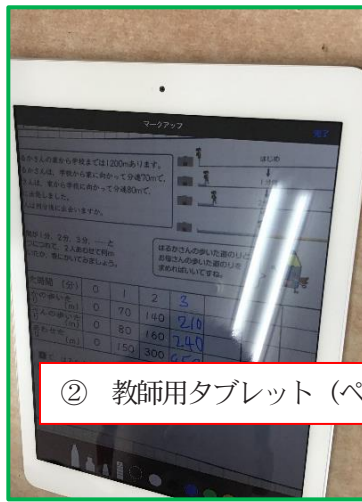

## 1. プロジェクター・デジタル教科書・ミラーリングなど教室環境

2. 教員用・児童生徒用 iPad・タブレットPC

① 生徒用タブレット置き場  
上(中学校) 下(小学校)

※ここに小学校の写真を入れます。

② 教師用タブレット(ペン付)

④ 書画カメラ

③ 写真・動画撮影

⑤ タブレット使用中